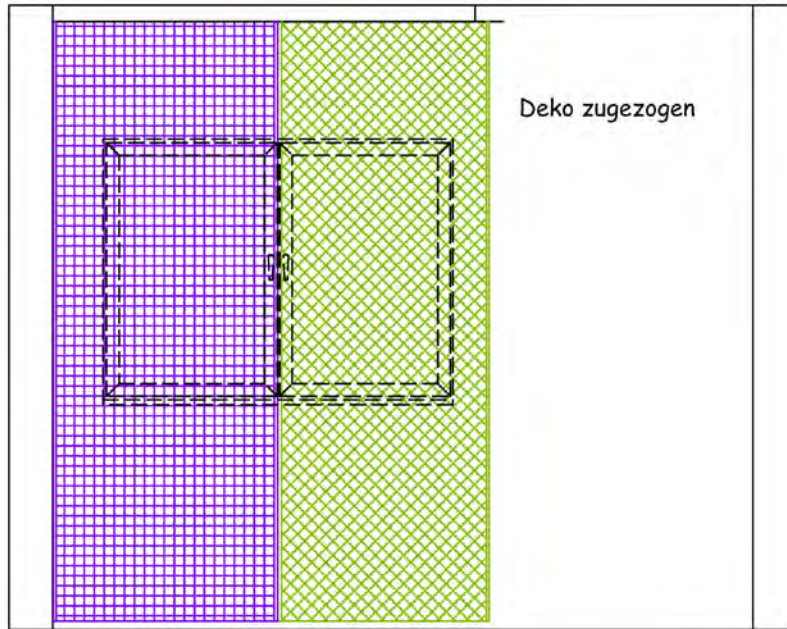

Aufmaß Vorhänge, Dekos zum Zuziehen

Objekt: \_\_\_\_\_

Zimmer Nr.	Fensteranlage Nr.	Fertige Vorhangbreite			Fertige Vorhanghöhe	Vorhangschiene bauseits vorhanden ( X )	Vorhangschiene Neu ( X )
		Deko links	Deko Mitte	Deko rechts			

Bitte alle Maße in mm eintragen.  
 Höhe neue Vorhangschiene von HOGAPLAN 20 mm

## Beispiele Vorhanganlagen

Draufsicht  
Bogen rechts

Ansicht

Draufsicht  
Bogen links

Ansicht

### Draufsicht

Schiene von Wand zu Wand