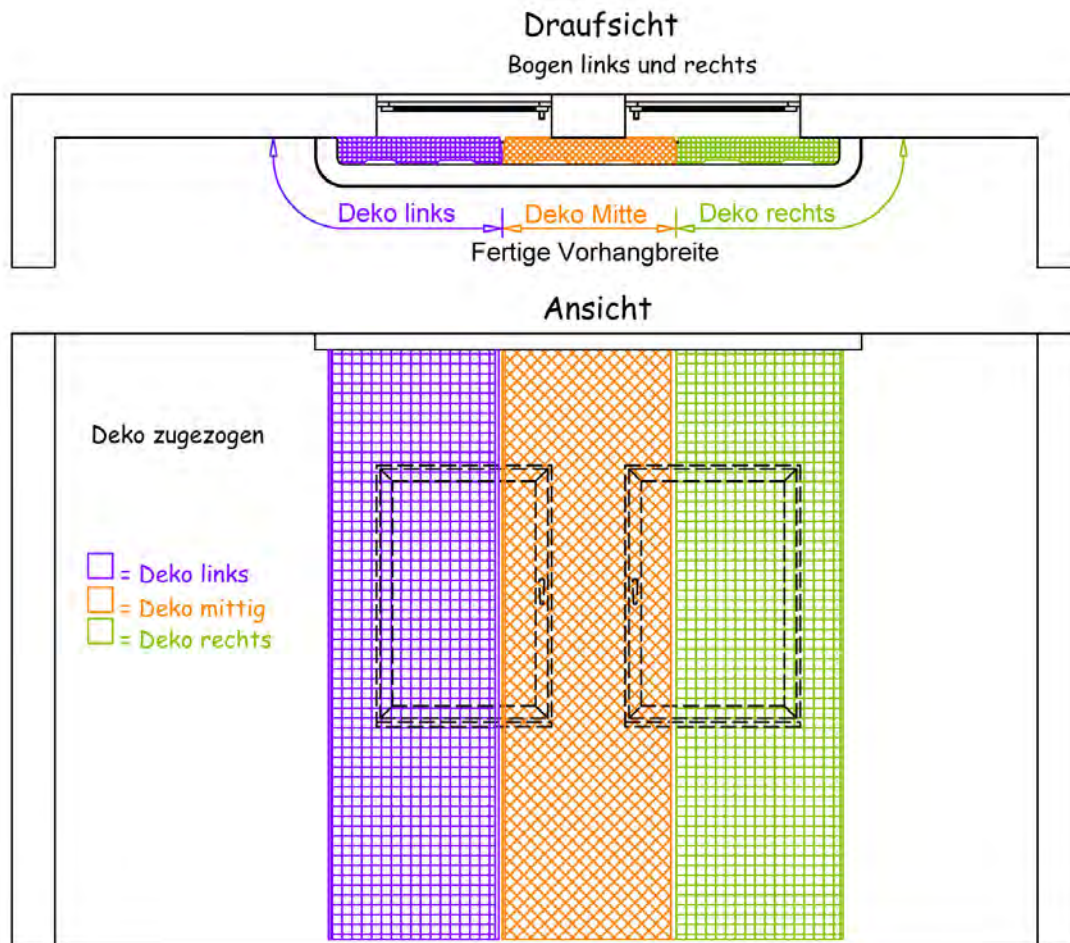

Aufmaß Vorhänge, Dekos zum Zuziehen

Objekt: \_\_\_\_\_

Zimmer Nr.	Fensteranlage Nr.	Fertige Vorhangbreite			Fertige Vorhanghöhe	Vorhangschiene bauseits vorhanden ( X )	Vorhangschiene Neu ( X )
		Deko links	Deko Mitte	Deko rechts			

Bitte alle Maße in mm eintragen.  
 Höhe neue Vorhangschiene von HOGAPLAN 20 mm

## Beispiele Vorhanganlagen

Draufsicht  
Bogen rechts

Ansicht

Draufsicht  
Bogen links

Ansicht

### Draufsicht

Schiene von Wand zu Wand