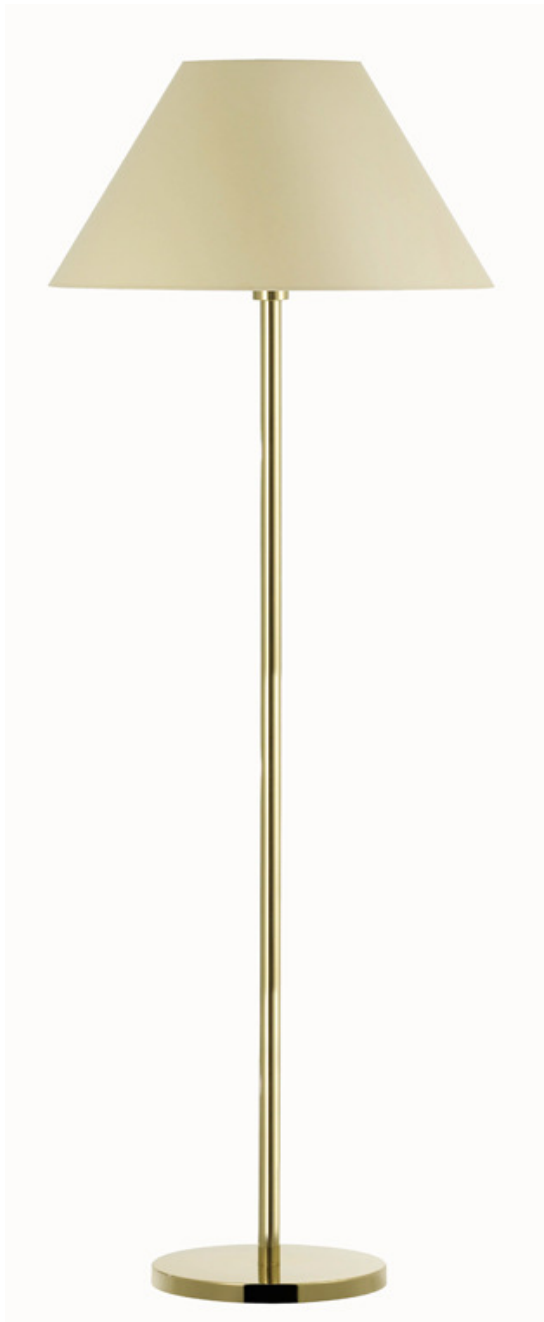

PRODUKTDATENBLATT

MONDIAL

Leuchtentyp	Stehleuchte
Artikelnummer	40073-8
Bestückung	1 x E27, 100 W
alternative Bestückung	1 x TC-DEL, 18 W
alternative Bestückung	-
Gesamthöhe in mm	1530
max. Breite in mm	500
Oberflächen	Messing matt, Nickel matt, Chrom, Messing poliert
Schirm	5250
Energieeffizienzklasse	A+ - D
